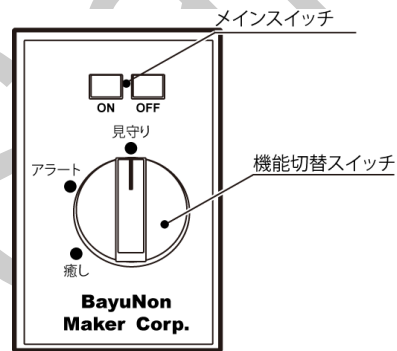

各部の名称

本製品の各部の名称は以下の通りです。

【説明図】

電源コネクタ

家庭用
AC電源コード

車用
DC電源コード

スイッチ

- ※スイッチと電源コネクタは首輪の後ろ側の下についています。
 - ※電源コードは、同梱されている2本のうち、どちらか1本を使用します。
- 会話と見守りの機能を使用する際は、「機能切り替えスイッチ」を「見守り」に切り替えます。